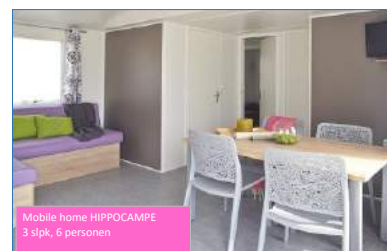

Onze natuurlijke lagune

Mobile home CREVETTE (model 2017)  
1 slpk, 2 personen

Mobile home HIPPOCAMPE  
3 slpk, 6 personen

Glamping Lodge VIP  
8 personen